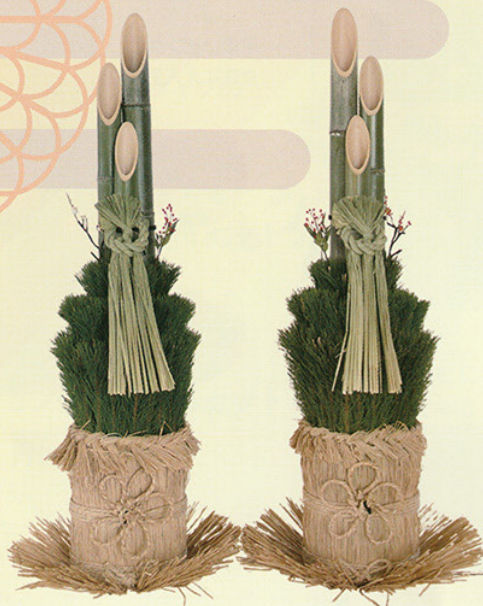

納品・撤去費用込み

こだわりの切り口

バランスよく仕立てた竹は、切り口に節が入らないカット。

こだわりの松

高さを揃え三段に組まれた、長寿や健康を象徴する松。

こだわりの菰巻

熟練の技で藁を締め上げ、梅結びで丁寧に仕上げる菰。

【 関東版 】

花飾りで門松を華やかに

N-02

門松用飾りしめ縄

4,950円(本体 4,500円) 税込

サイズ：W20cm H35cm

150cm門松設置イメージ

N-01 門松 (関東版)

80 cm 底面径：20 cm	90 cm 底面径：20 cm	105 cm 底面径：20 cm	120 cm 底面径：27 cm
39,050円 <small>(本体 35,500円)</small> <small>税込</small>	45,650円 <small>(本体 41,500円)</small> <small>税込</small>	55,990円 <small>(本体 50,900円)</small> <small>税込</small>	67,650円 <small>(本体 61,500円)</small> <small>税込</small>
135 cm 底面径：27 cm	150 cm 底面径：32 cm	165 cm 底面径：32 cm	180 cm 底面径：32 cm
71,390円 <small>(本体 64,900円)</small> <small>税込</small>	82,280円 <small>(本体 74,800円)</small> <small>税込</small>	87,780円 <small>(本体 79,800円)</small> <small>税込</small>	102,850円 <small>(本体 93,500円)</small> <small>税込</small>